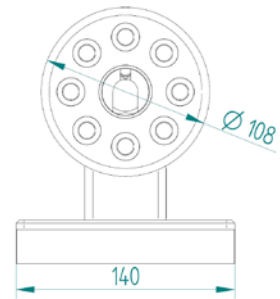

Unità di assemblaggio utensili

Tutti gli articoli sono conformi al modello precedente

Tipo **Articolo** **Adatto per questa interfaccia**

WMH-Corpo base REGO-Grip

WMH-RF 45°	7813.00088	-

Adattatore porta-utensili WA / SK / BT / CAT

WA/SK 30	7814.30100	BT/CAT/SK 30
WA/SK 40	7814.40100	BT/CAT/SK 40
WA/SK 50	7814.50100	BT/CAT/SK 50

Adattatore porta-utensili WA / HSK-A / C / E

WA/HSK-A/C/E 25	7814.25300	HSK-A/C/E 25

Adattatore porta-utensili WA / HSK-A

WA/HSK-A 32	7814.32200	HSK-A 32
WA/HSK-A 40	7814.40200	HSK-A 40
WA/HSK-A 50	7814.50200	HSK-A 50
WA/HSK-A 63	7814.63200	HSK-A 63
WA/HSK-A 80	7814.80200	HSK-A 80
WA/HSK-A 100	7814.00200	HSK-A 100

Adattatore porta-utensili WA / HSK-C / E

WA/HSK-C/E 32	7814.32500	HSK-C/E 32
WA/HSK-C/E 40	7814.40500	HSK-C/E 40
WA / HSK-C / E 50	7814.50500	HSK-C / E 50
WA / HSK-C / E 63	7814.63500	HSK-C / E 63

Adattatore porta-utensili WA / C Capto

WA/C3	7814.03700	CAPTO C3
WA/C4	7814.04700	CAPTO C4
WA/C5	7814.05700	CAPTO C5
WA/C6	7814.06700	CAPTO C6
WA/C8	7814.08700	CAPTO C8

WMH-RF 45°