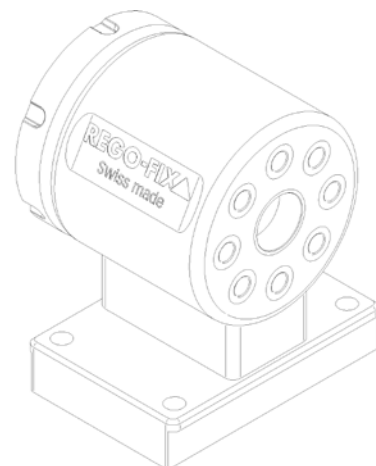

Unità di assemblaggio utensili

Tutti gli articoli sono conformi al modello precedente

Tipo **Articolo** **Adatto per questa interfaccia**

WMH-Corpo base REGO-Grip

WMH-RF 45°	7813.00088	-

Adattatore porta-utensili WA / SK / BT / CAT

WA/SK 30	7814.30100	BT/CAT/SK 30
WA/SK 40	7814.40100	BT/CAT/SK 40
WA/SK 50	7814.50100	BT/CAT/SK 50

Adattatore porta-utensili WA / HSK-A / C / E

WA/HSK-A/C/E 25	7814.25300	HSK-A/C/E 25

Adattatore porta-utensili WA / HSK-A

WA/HSK-A 32	7814.32200	HSK-A 32
WA/HSK-A 40	7814.40200	HSK-A 40
WA/HSK-A 50	7814.50200	HSK-A 50
WA/HSK-A 63	7814.63200	HSK-A 63
WA/HSK-A 80	7814.80200	HSK-A 80
WA/HSK-A 100	7814.00200	HSK-A 100

Adattatore porta-utensili WA / HSK-C / E

WA/HSK-C/E 32	7814.32500	HSK-C/E 32
WA/HSK-C/E 40	7814.40500	HSK-C/E 40
WA / HSK-C / E 50	7814.50500	HSK-C / E 50
WA / HSK-C / E 63	7814.63500	HSK-C / E 63

Adattatore porta-utensili WA / C Capto

WA/C3	7814.03700	CAPTO C3
WA/C4	7814.04700	CAPTO C4
WA/C5	7814.05700	CAPTO C5
WA/C6	7814.06700	CAPTO C6
WA/C8	7814.08700	CAPTO C8

WMH-RF 45°