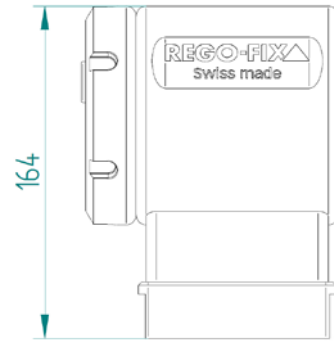

Unità di assemblaggio utensili

Tutti gli articoli sono conformi al modello precedente

Tipo **Articolo** **Adatto per questa interfaccia**

WMH-Corpo base REGO-Grip

WMH-RF 45°	7813.00088	-

Adattatore porta-utensili WA / SK / BT / CAT

WA/SK 30	7814.30100	BT/CAT/SK 30
WA/SK 40	7814.40100	BT/CAT/SK 40
WA/SK 50	7814.50100	BT/CAT/SK 50

Adattatore porta-utensili WA / HSK-A / C / E

WA/HSK-A/C/E 25	7814.25300	HSK-A/C/E 25

Adattatore porta-utensili WA / HSK-A

WA/HSK-A 32	7814.32200	HSK-A 32
WA/HSK-A 40	7814.40200	HSK-A 40
WA/HSK-A 50	7814.50200	HSK-A 50
WA/HSK-A 63	7814.63200	HSK-A 63
WA/HSK-A 80	7814.80200	HSK-A 80
WA/HSK-A 100	7814.00200	HSK-A 100

Adattatore porta-utensili WA / HSK-C / E

WA/HSK-C/E 32	7814.32500	HSK-C/E 32
WA/HSK-C/E 40	7814.40500	HSK-C/E 40
WA / HSK-C / E 50	7814.50500	HSK-C / E 50
WA / HSK-C / E 63	7814.63500	HSK-C / E 63

Adattatore porta-utensili WA / C Capto

WA/C3	7814.03700	CAPTO C3
WA/C4	7814.04700	CAPTO C4
WA/C5	7814.05700	CAPTO C5
WA/C6	7814.06700	CAPTO C6
WA/C8	7814.08700	CAPTO C8

WMH-RF 45°